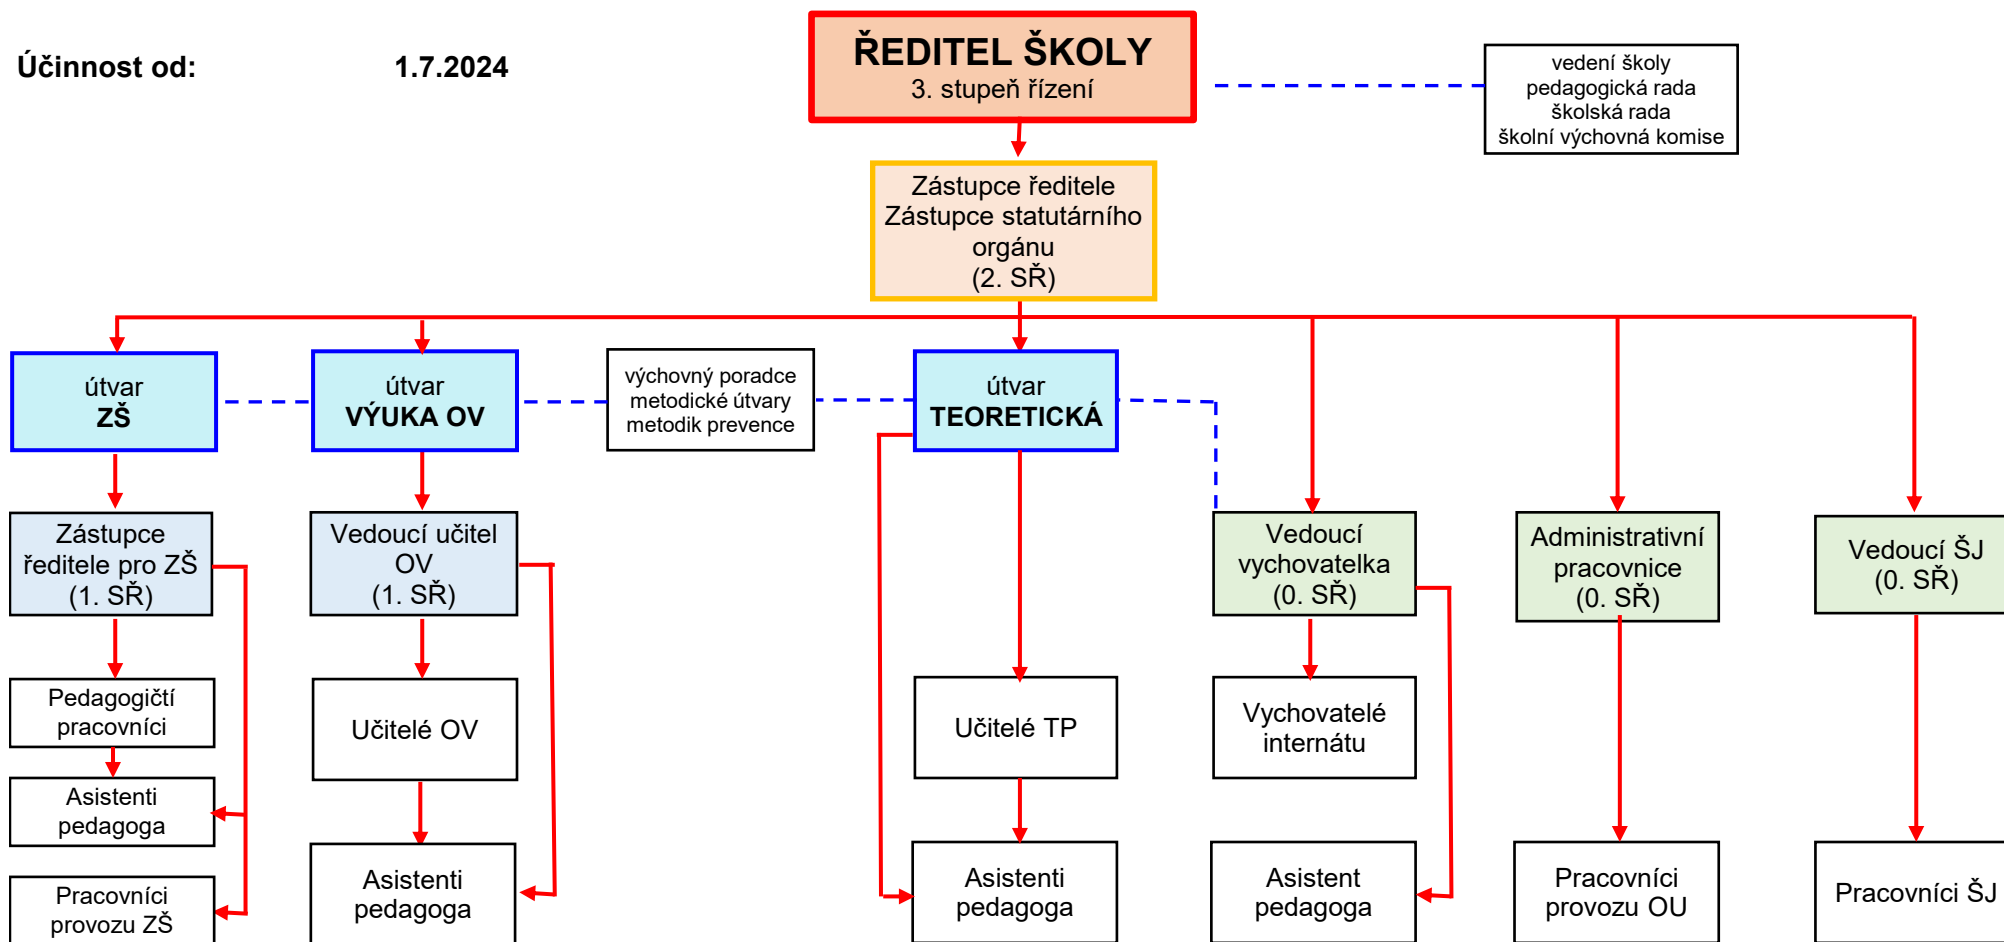

Organizační schéma Odborného učiliště a Základní školy, Křenovice

Účinnost od:

1.7.2024

V případě nepřítomnosti ředitele školy jej zastupuje zástupce statutárního orgánu v plném rozsahu.

Mgr. Josef Plesník
ředitel školy